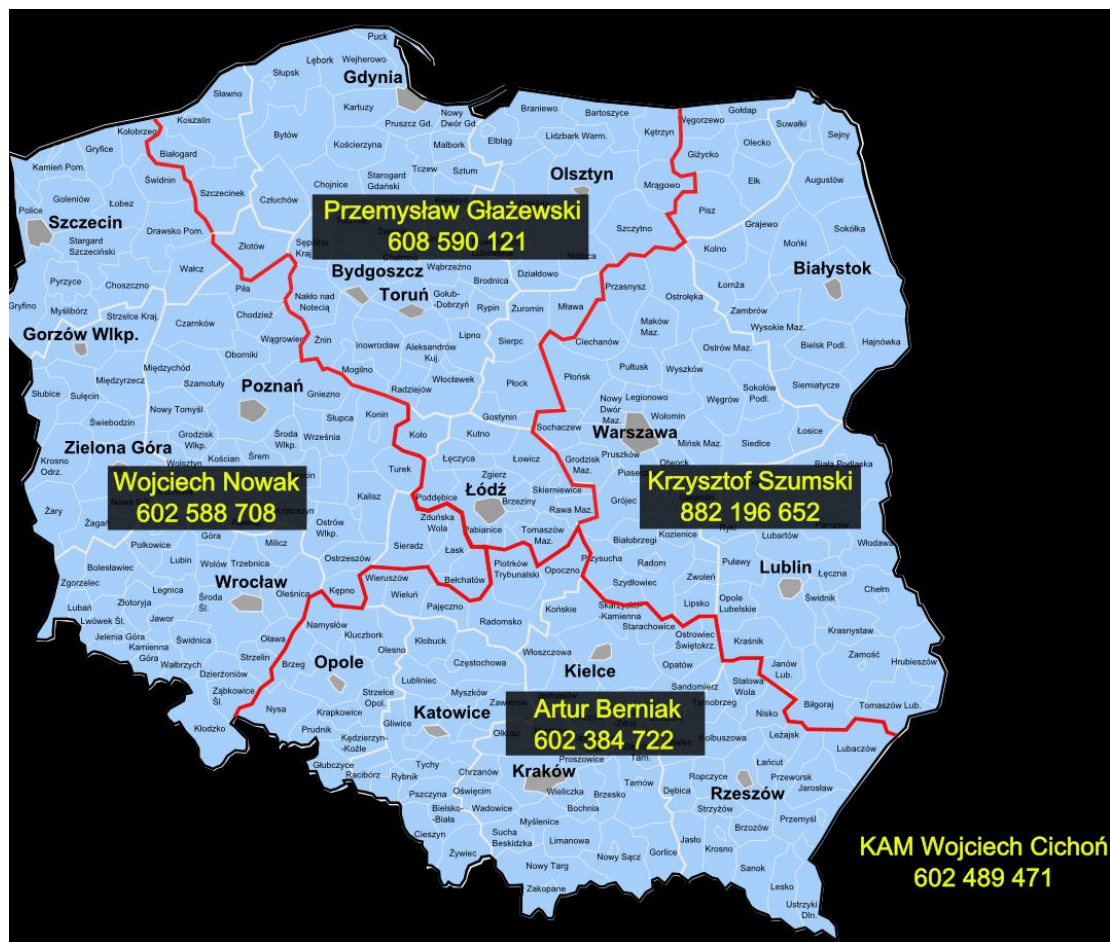

Mapa Przedstawicieli Handlowych 2014

Automotive Aftermarket

AA | 2014 | © Robert Bosch GmbH 2012. Alle Rechte vorbehalten, auch bzgl. jeder Verfügung, Verwertung, Reproduktion, Bearbeitung, Weitergabe sowie für den Fall von Schutzrechtsanmeldungen.